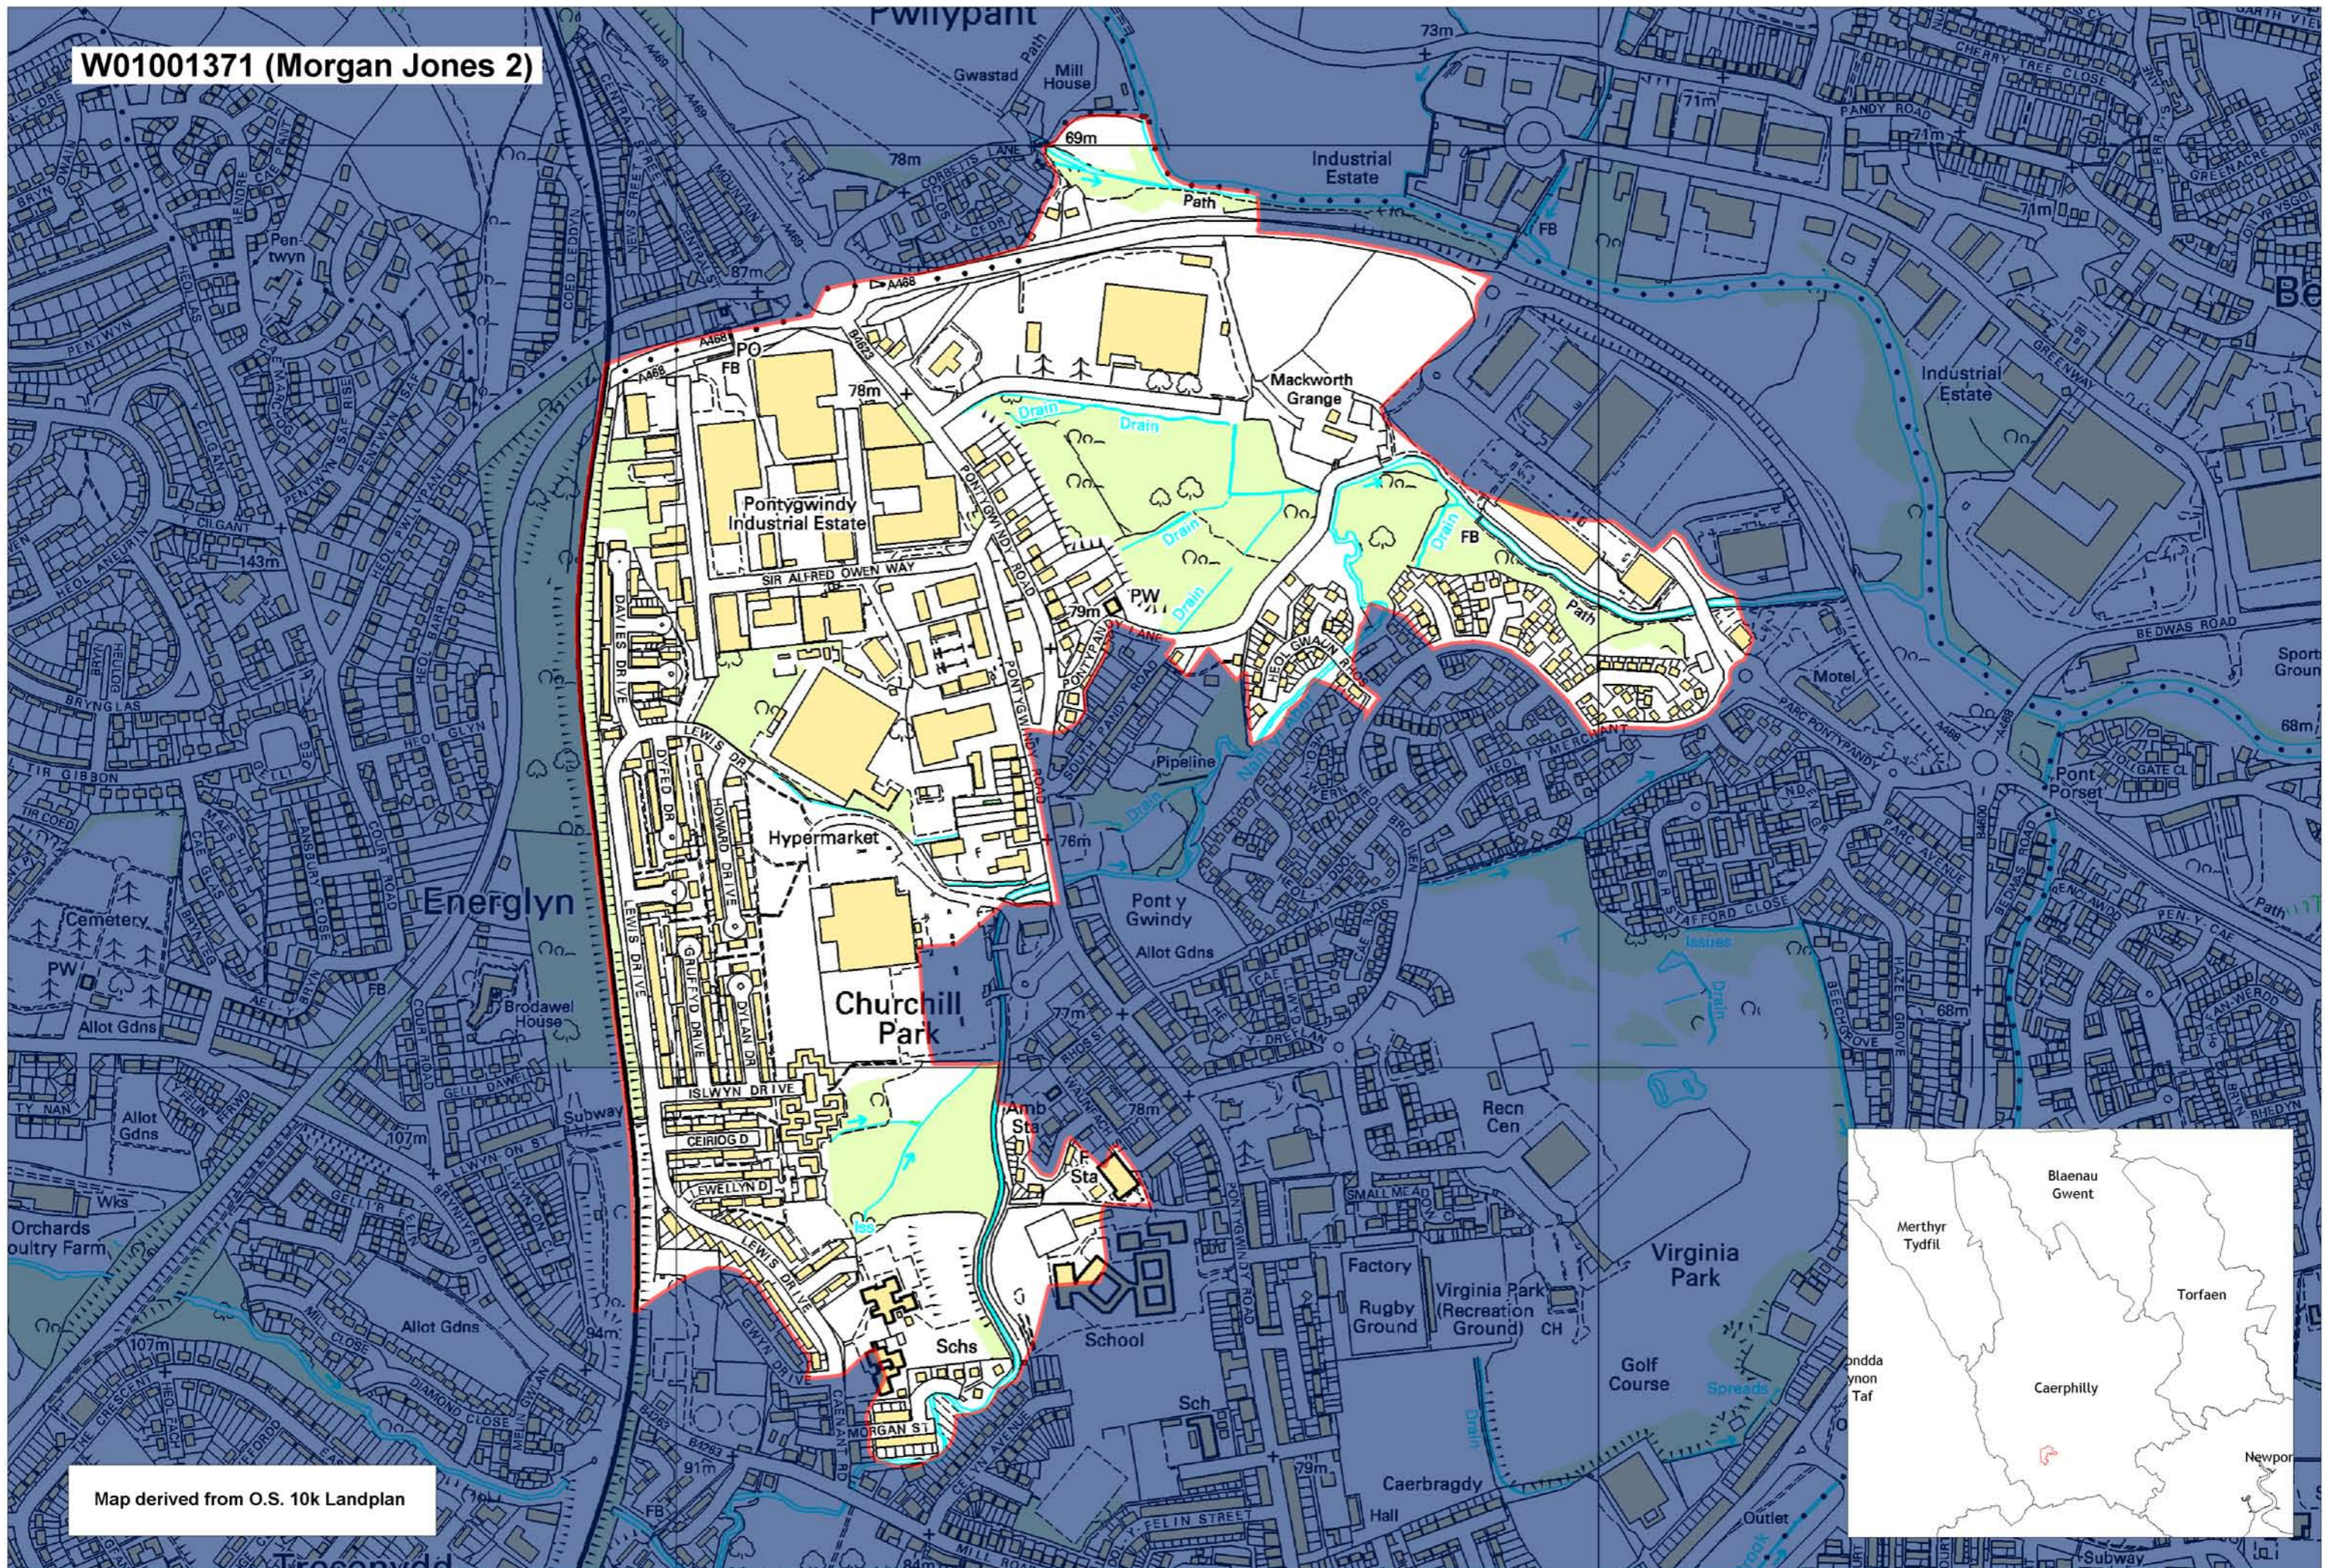

W01001371 (Morgan Jones 2)

Map derived from O.S. 10k Landplan

This map is based upon the Ordnance Survey material with the permission of Ordnance Survey on behalf of The Controller of Her Majesty's Stationery Office. © Crown copyright 2008. Unauthorised reproduction infringes Crown copyright and may lead to prosecution or civil proceedings. Welsh Assembly Government. Licence Number: 100017916. Mae'r map hwn yn seiliedig ar ddeunydd yr Arolwg Ordnans gyda chaniatâd Arolwg Ordnans ar ran Rheolwr Llyfrau Ei Mawrhydi. © Hawffraint y Goron 2008. Mae atgynhyrchu heb ganiatâd yn torri hawffraint y Goron a gall hyn arwain at erlyniad neu achos sifil. Llywodraeth Cynulliad Cymru. Rhif trwydded 100017916.

Produced by Cartographics, Statistical Directorate, Welsh Assembly Government. Cynhyrchwyd gan Cartograffeg, Y Gyfarwyddiaeth Ystadegol, Llywodraeth Cynulliad Cymru.