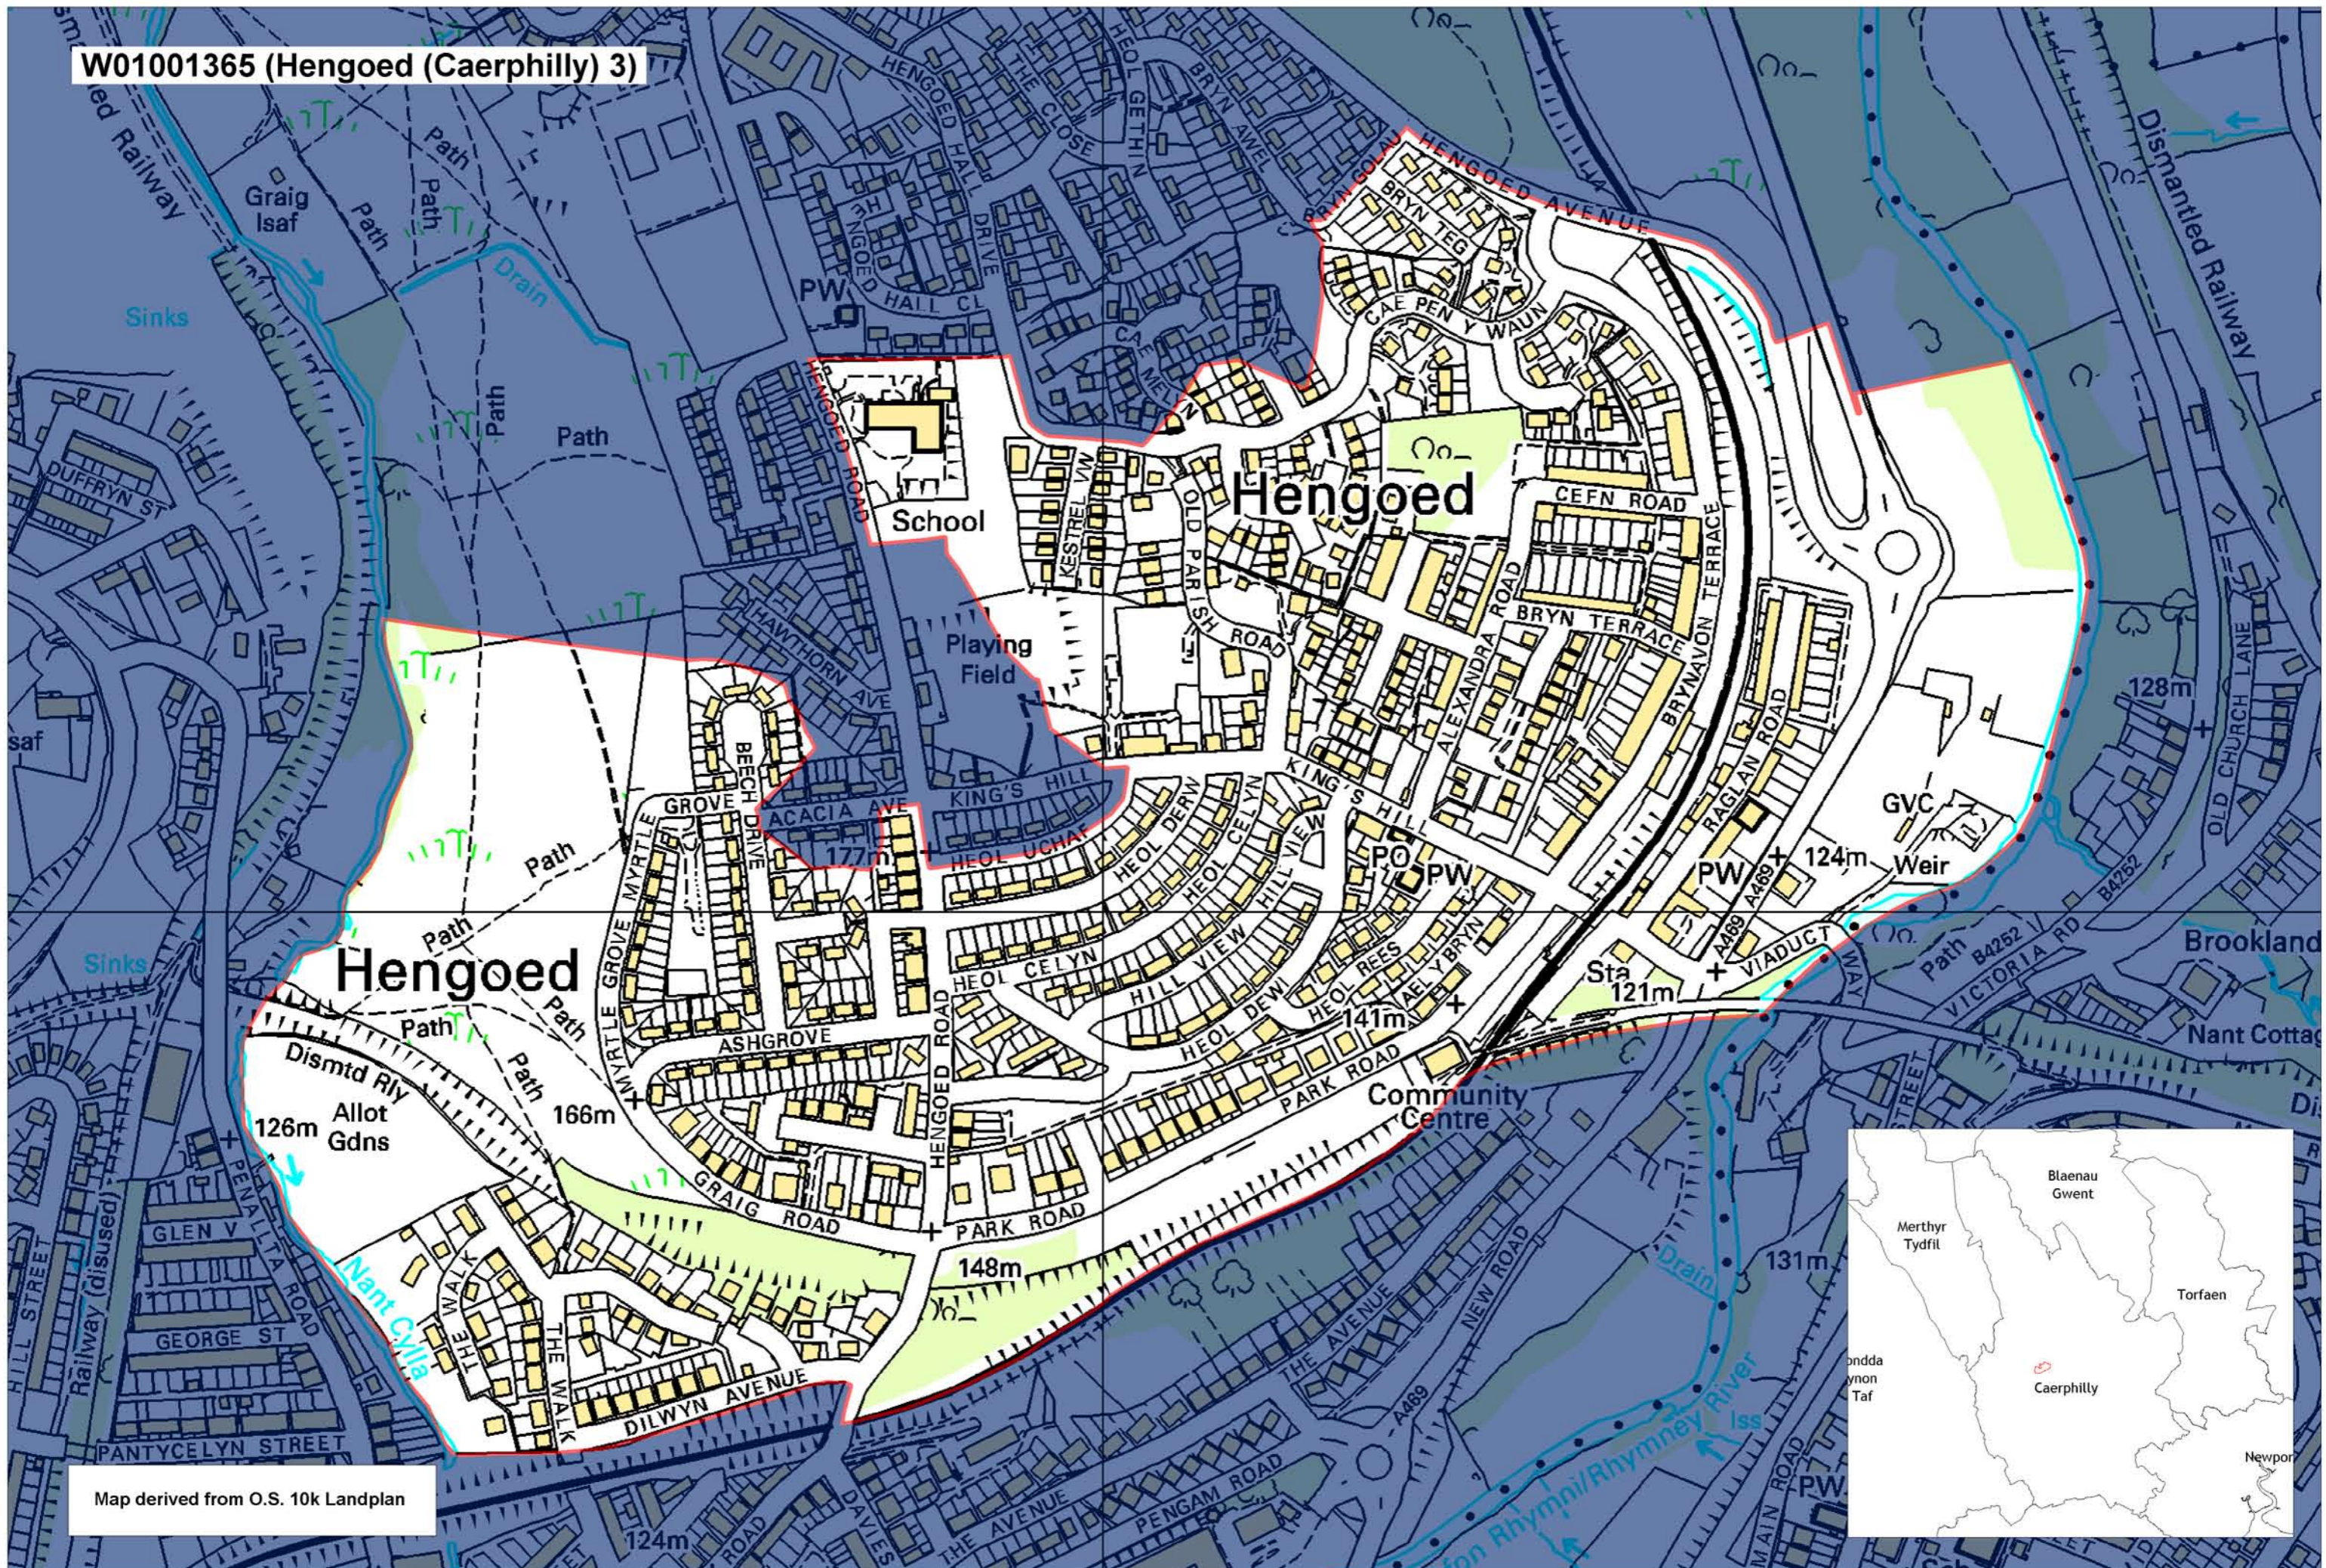

W01001365 (Hengoed (Caerphilly) 3)

Map derived from O.S. 10k Landplan

This map is based upon the Ordnance Survey material with the permission of Ordnance Survey on behalf of The Controller of Her Majesty's Stationery Office. © Crown copyright 2008. Unauthorised reproduction infringes Crown copyright and may lead to prosecution or civil proceedings. Welsh Assembly Government. Licence Number: 100017916. Mae'r map hwn yn seiliedig ar ddeunydd yr Arolwg Ordnans gyda chaniatâd Arolwg Ordnans ar ran Rheolwr Llyfrau Ei Mawrhydi. © Hawffraint y Goron 2008. Mae atgynhyrchu heb ganiatâd yn torri hawffraint y Goron a gall hyn arwain at erlyniad neu achos sifil. Llywodraeth Cynulliad Cymru. Rhif trwydded 100017916.

Produced by Cartographics, Statistical Directorate, Welsh Assembly Government. Cynhyrchwyd gan Cartograffeg, Y Gyfarwyddiaeth Ystadegol, Llywodraeth Cynulliad Cymru.