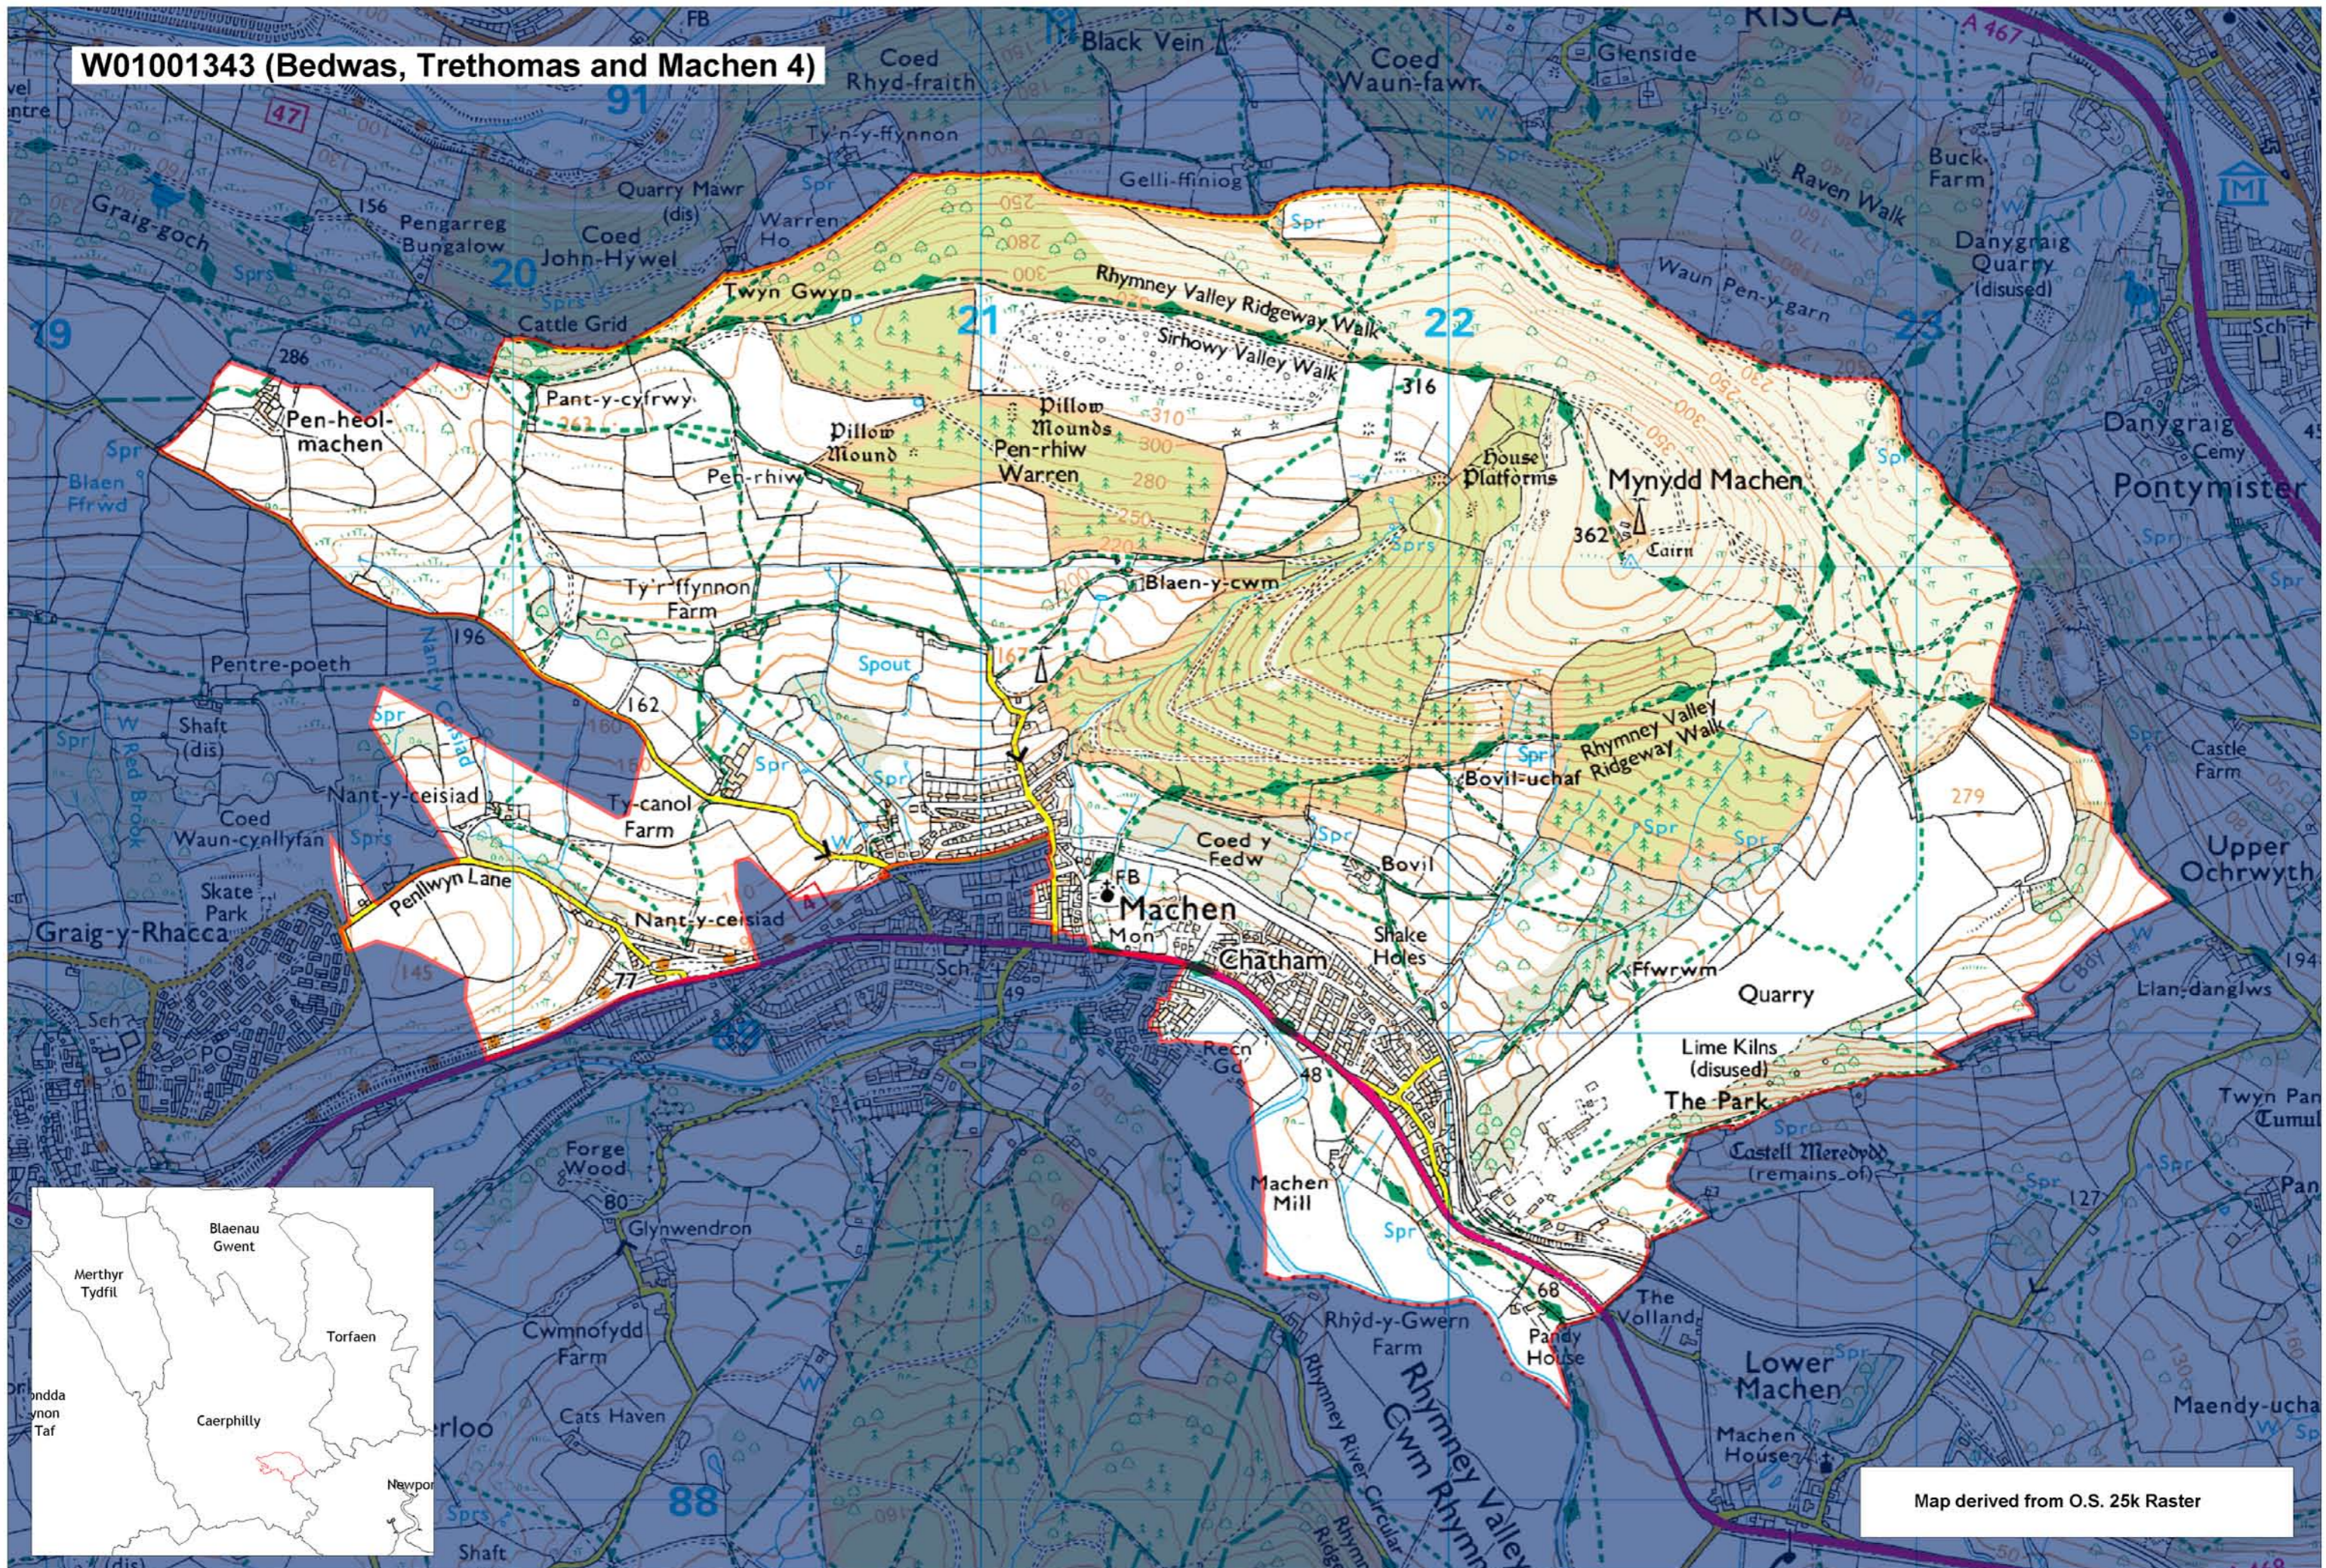

W01001343 (Bedwas, Trethomas and Machen 4)

Map derived from O.S. 25k Raster

This map is based upon the Ordnance Survey material with the permission of Ordnance Survey on behalf of The Controller of Her Majesty's Stationery Office. © Crown copyright 2008. Unauthorised reproduction infringes Crown copyright and may lead to prosecution or civil proceedings. Welsh Assembly Government. Licence Number: 100017916. Mae'r map hwn yn seiliedig ar ddeunydd yr Arolwg Ordnans gyda chaniatâd Arolwg Ordnans ar ran Rheolwr Llyfrau Ei Mawrhydi. © Hawffraint y Goron 2008. Mae atgynhyrchu heb ganiatâd yn torri hawffraint y Goron a gall hyn arwain at erlyniad neu achos sifil. Llywodraeth Cynulliad Cymru. Rhif trwydded 100017916.

Produced by Cartographics, Statistical Directorate, Welsh Assembly Government. Cynhyrchwyd gan Cartograffeg, Y Gyfarwyddiaeth Ystadegol, Llywodraeth Cynulliad Cymru.