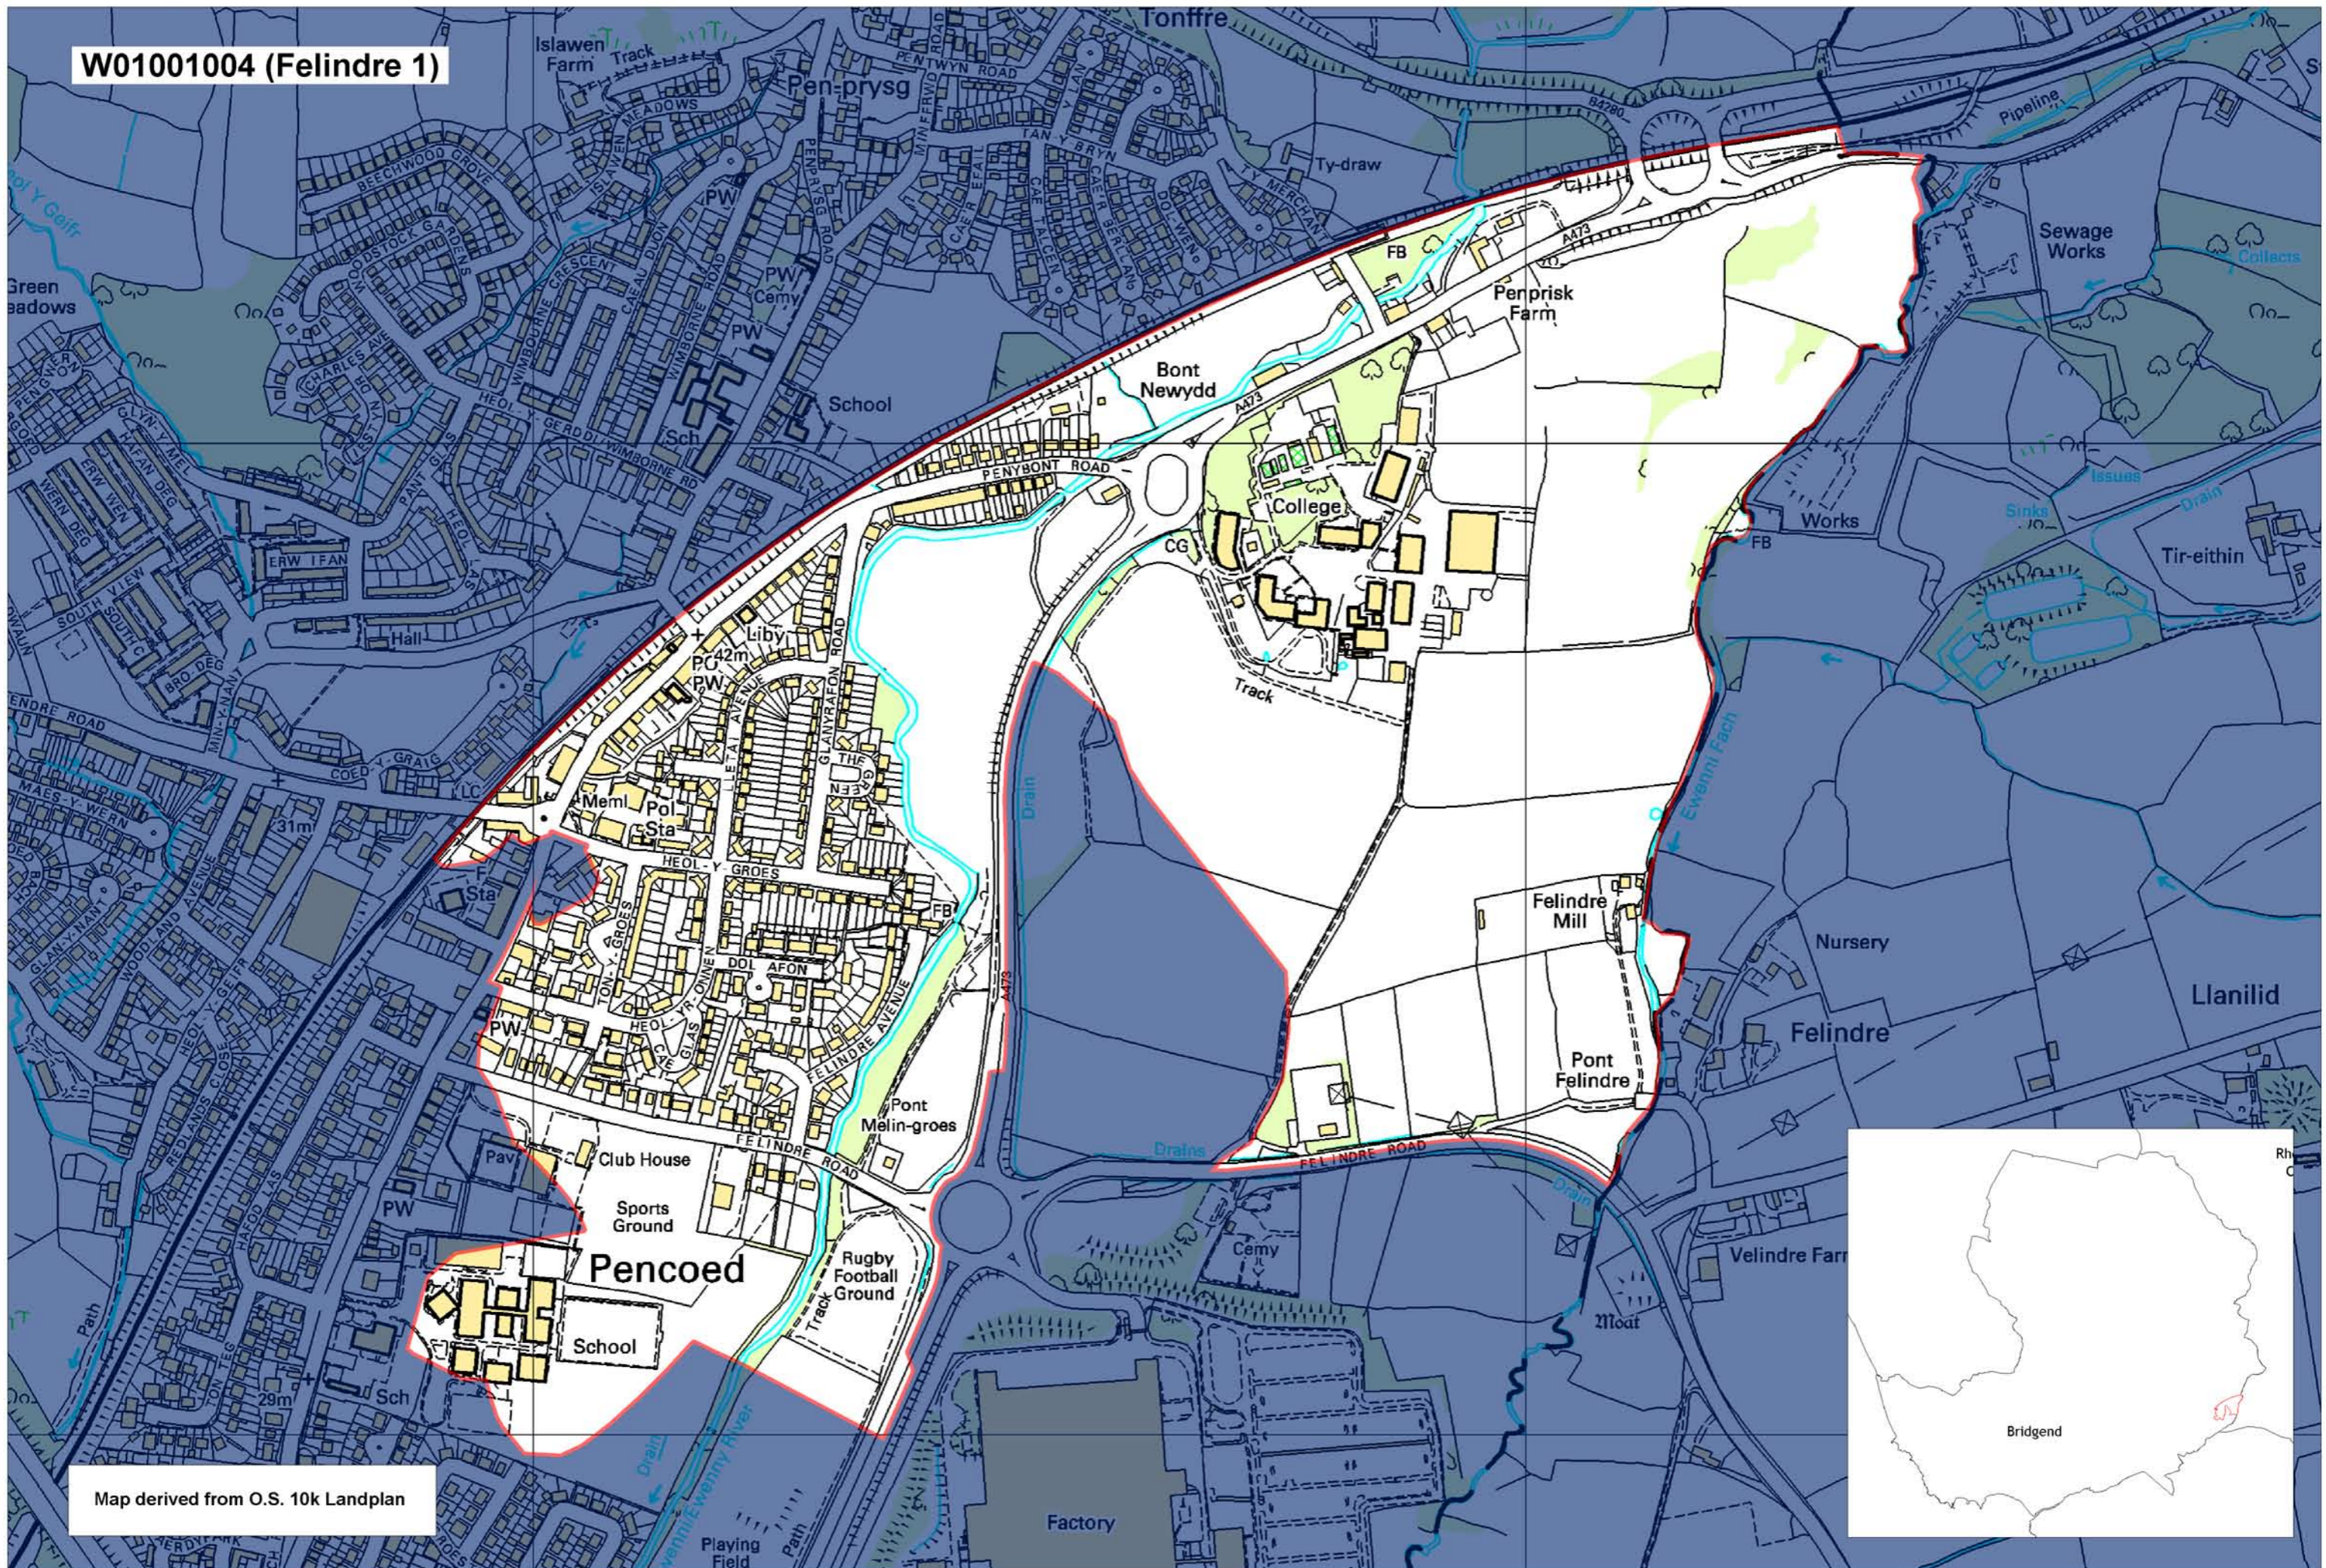

W01001004 (Felindre 1)

Map derived from O.S. 10k Landplan

This map is based upon the Ordnance Survey material with the permission of Ordnance Survey on behalf of The Controller of Her Majesty's Stationery Office. © Crown copyright 2008. Unauthorised reproduction infringes Crown copyright and may lead to prosecution or civil proceedings. Welsh Assembly Government. Licence Number: 100017916. Mae'r map hwn yn seiliedig ar ddeunydd yr Arolwg Ordnans gyda chaniatâd Arolwg Ordnans ar ran Rheolwr Llyfrau Ei Mawrhydi. © Hawffraint y Goron 2008. Mae atgynhyrchu heb ganiatâd yn torri hawffraint y Goron a gall hyn arwain at erlyniad neu achos sifil. Llywodraeth Cynulliad Cymru. Rhif trwydded 100017916.

Produced by Cartographics, Statistical Directorate, Welsh Assembly Government. Cynhyrchwyd gan Cartograffeg, Y Gyfarwyddiaeth Ystadegol, Llywodraeth Cynulliad Cymru.